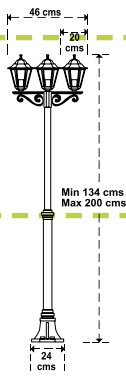

Faroles jardín acabado negro clásico

Accesorios montaje incluidos
Bombilla no incluida

papillon
Farol jardín soporte bajo negro 33 (alt) x 15 cms.

Cod: 08193010

papillon
Farol jardín soporte alto negro 33 (alt) x 15 cms.

Cod: 08193000

papillon
Farol jardín suspendido negro 35 (alt) x 18 cms.

Cod: 08193020

papillon
Farol jardín con columna negro 121 (alt) x 18 cms.

Cod: 08193030

papillon
Farol jardín con columna 3 faroles

Cod: 08193050

Faroles jardín acabado blanco