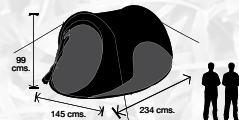

Tienda campaña sistema POP UP

234 x 145 x 99 cms.

- Cubierta externa en poliéster resistente al agua.
- Suelo en PE
- Amplia puerta que permite fácil acceso con mosquitera incluida.
- Aperturas de ventilación integradas.
- Peso: 1,90 Kgs.