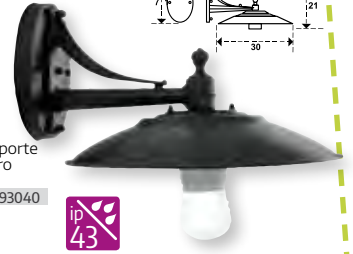

Foco jardín negro halógeno con soporte

Cod: 19080200

papillon

Farol jardín

plano soporte alto negro

Cod: 08193040

papillon
Plafón empotrable rectangular negro

Cod: 19080095