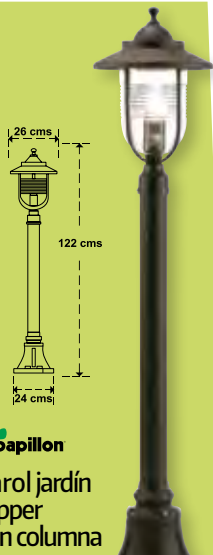

Faroles jardín acabado blanco

papillon
Farol jardín dipper con columna

Cod: 08193085

Cod: 08193035

papillon
Farol jardín soporte bajo blanco 42 (alt) x 18 cms.

Cod: 08193005

papillon
Farol jardín soporte alto blanco 42 (alt) x 18 cms.

Cod: 08193015

papillon
Farol jardín suspendido blanco 35 (alt) x 18 cms.

Cod: 08193025