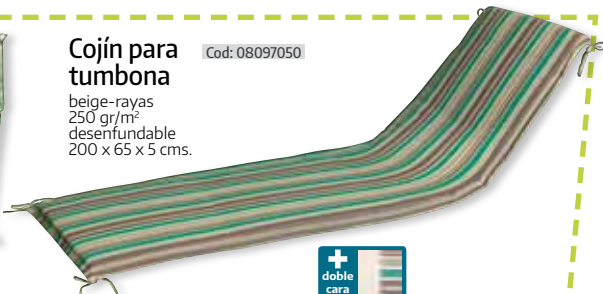

Cojín para tumbona

beige-rayas
250 gr/m²
desenfundable
200 x 65 x 5 cms.

Cod: 08097050