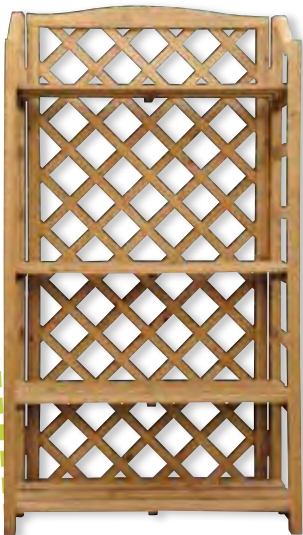

180 x 100 cms.
4 piezas
Cod: 08091580

Bordo madera fijo

5 x 55 x 15/30 cms.
Cod: 08044820

Bordo madera valla 10 elementos

110 x 2.4 x 30/50 cms. gr
Cod: 08044827

Bordo madera valla

100 x 3,2 x 28/45 cms.
Cod: 08044825

Juego panel celosía recta madera (3 piezas)

180 x 90 cms
Cod: 08043000

Juego panel celosía arco madera (3 piezas)

180 x 90 cms
Cod: 08043005

Loseta madera autoclave

50 x 50 cms.
Cod: 08044840

Estantería jardín madera