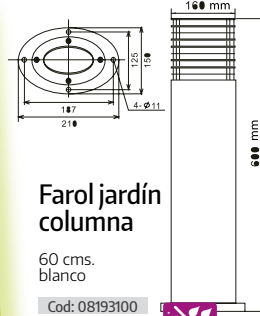

Farol jardín columna

60 cms. blanco

Cod: 08193100

60 cms. negro

Cod: 08193105