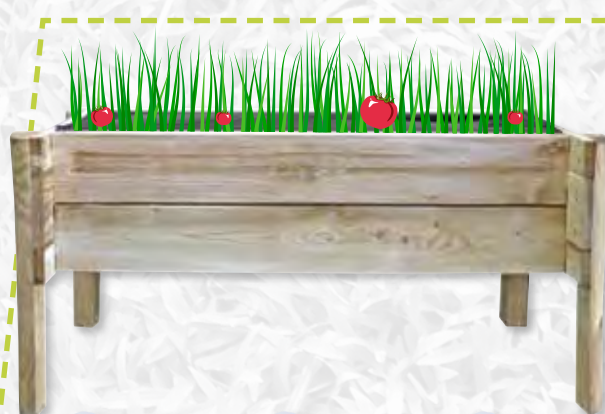

2 Kg.

Cod: 08025020

Abono granulado césped jardín

2 Kg.

Cod: 08025021

Completa tu huerto con tu pala multiusos, pag. 49

Huerto urbano

100 x 40 x 50 cms.