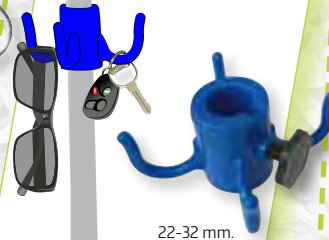

22-32 mm.

Cod: 08042695

Colores Surtidos

ALUMINIO

papillon

200 cms.

Cod: 08042655