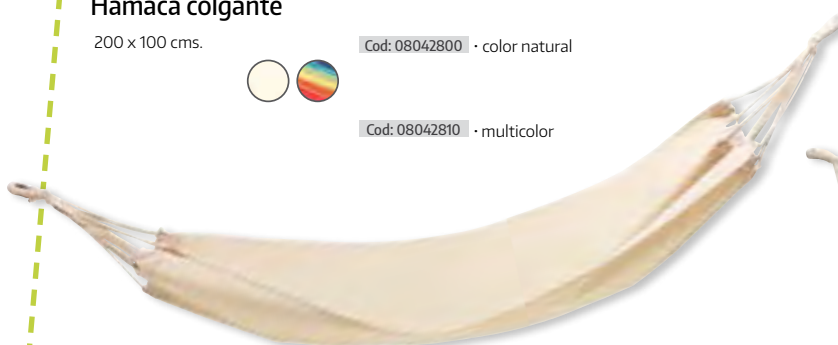

Cod: 08042835 · natural / Azul

Hamaca colgante

200 x 100 cms.

Cod: 08042800 · color natural

Cod: 08042810 · multicolor

Hamaca colgante con travesaño, 2 personas

200 x 150 cms.

Cod: 08042845 · color natural

Cod: 08042850 · natural / Azul

www.ferropravia.es

Novedad

Sombrilla jardín pie latonado gris topo

- Medidas: 250x250 cms. Alto 248 cms.
- Estructura de acero color gris
- Cobertura de poliéster 180 g/m2, color marrón claro
- Manivela de elevación y polea
- Cúspide anti-viento
- Base de crucería acero 100x100 cms.
- Barra de 42x1,2 mm.
- Barra suspensión de 48x1,2 mm.
- Astas de acero de 12x18 mm.

Cod: 08091040

Sombrilla Jardín Pie Lateral.

- Sombrilla cuadrada
- Medidas 250 x 250 x 248
 - Estructura de aluminio / acero barnizada epoxi, color gris oscuro.
 - Cobertura de poliéster 180 gr/m2 color beige.
 - Con parasol.
 - Manivela de elevación.
 - Base de crucería acero 100x100 cms.
 - Mastil Ø 48 mm
 - Palo de suspensión de aluminio Ø 42 mm
 - 8 astas de metal 12x18 mm.