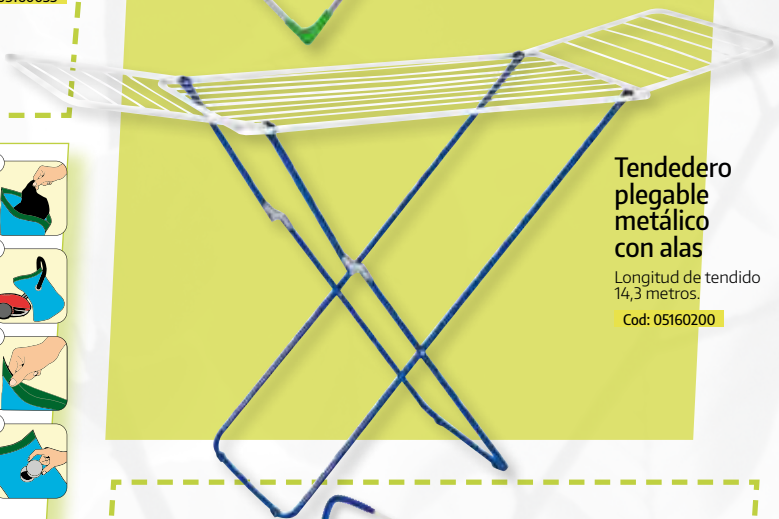

Tendedero plegable resina con alas

Longitud de tendido 16 metros.

Cod: 05160550

Tendedero plegable aluminio con alas

Longitud de tendido 12,9 metros.

Cod: 05160500

Tendedero plegable metálico con alas

Longitud de tendido 14,3 metros.