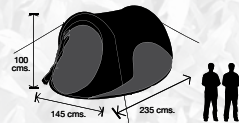

Tienda campaña sistema POP UP

235 x 145 x 100 cms.

- Cubierta externa en poliéster resistente al agua. densidad 190T.
- Estructura de la tienda: varillas en fibra de vidrio
- Suelo en PE
- Amplia puerta que permite fácil acceso
- Aperturas de ventilación integradas
- Peso: 2,01 kgs.