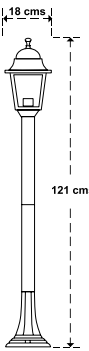

papillon
Farol jardín con columna blanco 121 (alt) x 18 cms.

Cod: 08193035