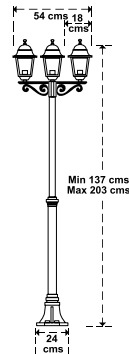

Faroles jardín acabado negro clásico

Accesorios montaje incluidos
Bombilla no incluida

Cod: 08193010

Cod: 08193000

Cod: 08193020

Cod: 08193030

papillon
Farol jardín con columna 3 faroles

Cod: 08193050

Faroles jardín acabado blanco