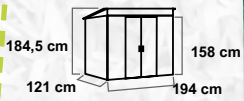

Caseta jardín metálica

121 x 194 x 184,5 cms.

Cod: 21035005