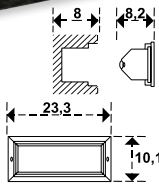

SATURNIA
Lámpara solar jardín inoxidable

Cod: 08192010