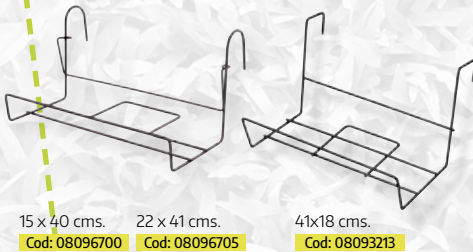

Cod: 08021050

Grapas atadora
10.000 unidades.

Cod: 08021075

Soporte para jardinera con gancho seguridad

Soporte jardinera balcón negro

Soporte maceta balcón zincado

Soporte maceta pared zincado

Soporte maceta pie zincado