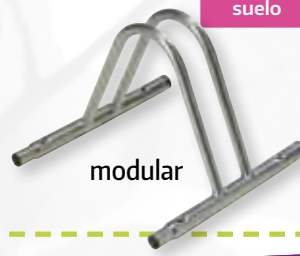

Se puede fijar al suelo