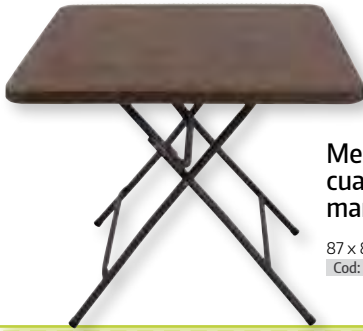

Apilable

Tumbona resina

Blanco.
 71 x 192 x 100 cm.
 13,3 Kg.

Cod: 08330051

Taburete auxiliar en pag. 3

Novedad

Mesa plegable rectangular gris

180 x 75 x 74 cms.
Cod: 08043806

Novedad

Silla plegable gris

47 x 50 x 87 cms.
Cod: 08043821

Novedad

Mesa plegable cuadrada marrón

87 x 87 x 74 cms.
Cod: 08043801

Novedad

Mesa plegable redonda marrón

80 x 74 cms.
Cod: 08043826

Novedad

Silla plegable marrón

47 x 50 x 88 cms.
Cod: 08043822

Novedad

Banco plegable marrón

183 x 28 x 44 cms.
Cod: 08043816

Novedad

Mesa plegable rectangular marrón

180 x 75 x 74 cms.
Cod: 08043807

Taburete Plegable

33x30x45cm
Cod: 08043835

Tamaño XXL

Banco plegable

183x28x43 cms.
Cod: 08043815

Silla plegable con agarre