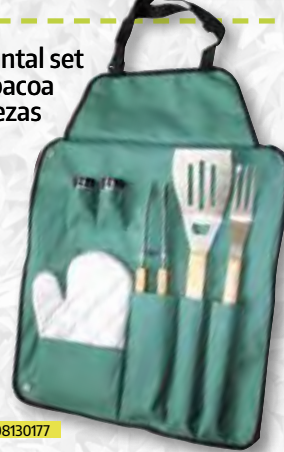

Novedad

Malla Horno y barbacoa

36 x 42 cms.

Cod: 08130185

Novedad

Encendedor barbacoas y chimeneas

Ø17 x 30 cms.

Cod: 08130187

Parrilla barbacoa extensible

Zinc 60/70 x 40 cms.

Cod: 08160400

Novedad

Cepillo barbacoa con espátula

43 cms.

Cod: 08130188

Accesorios barbacoa
(colores surtidos)

tenedor 43 cms.
Cod: 08130246

cepillo 43 cms.
Cod: 08130248

espátula 44,5 cms.
Cod: 08130247

pinza 34,5 cms.
Cod: 08130245

Set barbacoa 3 piezas

Papillon

Cod: 08130175

Delantal set barbacoa 6 piezas

Cod: 08130177

Pinchos cromo
blister 6 unidades

pequeños
Cod: 08140505

grandes
Cod: 08140500

Bidón plástico alimentario boca ancha

Perforado opcional

Con Grifo

30 lts. Con grifo

Cod: 05085540

Bidón garrafa plástico alimentario

5 lts.

Cod: 05085500

10 lts.

Cod: 05085510

20 lts.

Cod: 05085530

20 lts. Con Grifo

Cod: 05085535

Dispensador agua para garrafa y botella

Novedad

Cod: 05085300

Máquina tomatera

Filtro acero inox.

Cod: 05501100

Botellero plástico apilable 20 botellas

(Botellas no incluidas)

71 x 22 x 49 cms.

Cod: 05053000

Colores Surtidos

Mechero encendedor cánula flexible

280 mm.

Cod: 05050335

Colores Surtidos

Mechero encendedor

225 mm.

Cod: 05050330

Colores Surtidos

Mechero encendedor

190 mm.

Cod: 05050325

Cargador gas butano encendedor

90 grms.

Cod: 05050320

Afilador universal con ventosa

ORYX

sin tornillos

Cod: 05039000

www.ferropravia.es