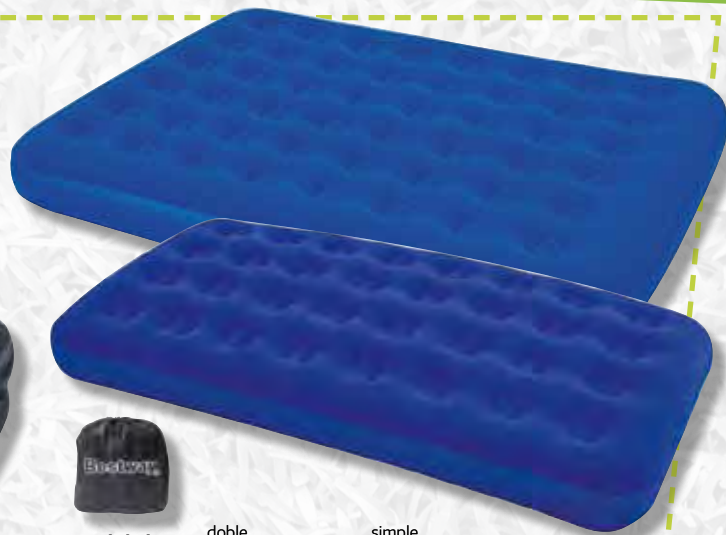

Colchón camping inflable